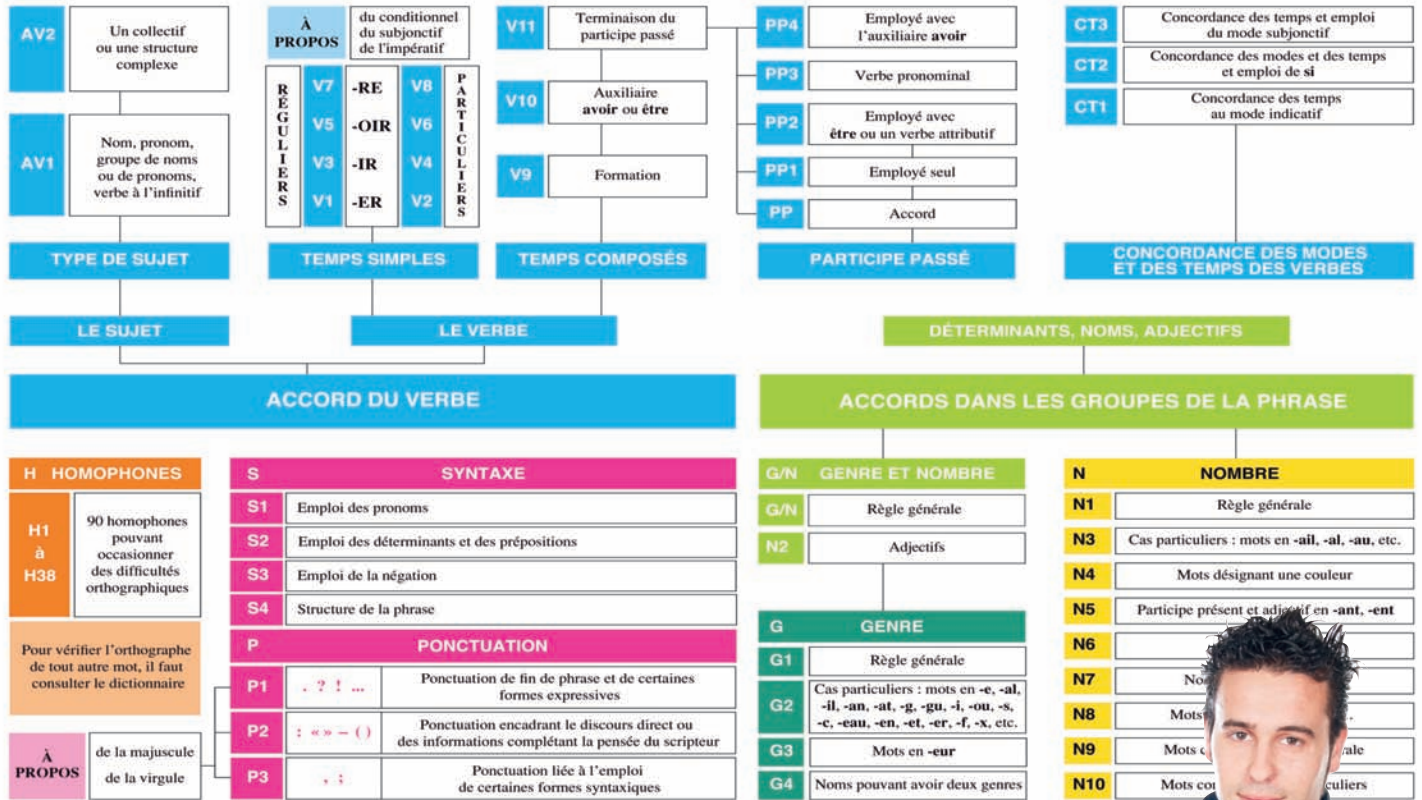

- ✓ **SECONDAIRE**
- ✓ **ÉDUCATION DES ADULTES**
- ✓ **FORMATION CONTINUE PROFESSIONNELLE ET TECHNIQUE**
- ✓ **COLLÈGE**
- ✓ **UNIVERSITÉ**

GINETTE TREMBLAY

Grammaire moderne en tableaux

Référentiel grammatical

Collaboration
CHANTAL CONTANT
Linguiste et spécialiste mondiale
des rectifications de l'orthographe du français

La **Grammaire moderne en tableaux** est un ouvrage de 37 pages simple à consulter. Sa structure favorise un repérage rapide et une recherche ordonnée de l'information grâce à un ensemble de signes et d'indices intégrés :

- un index central ;
- des onglets ;
- des couleurs ;
- des codes ;
- des exemples.

NOUVEAUTÉ

www.editionsartichaut.com

Tél. : (418) 723-1554 • Téléc. : (418) 725-4828 • artichaut@editionsartichaut.com

ORGANIGRAMME DE LA GRAMMAIRE MODERNE EN TABLEAUX

Simple, pratique
et efficace

Avec la collaboration de **CHANTAL CONTANT** (UQAM), linguiste et spécialiste mondiale des rectifications de l'orthographe du français.

La Grammaire moderne en tableaux

est un outil de référence qui rassemble l'essentiel des connaissances grammaticales en 39 tableaux :