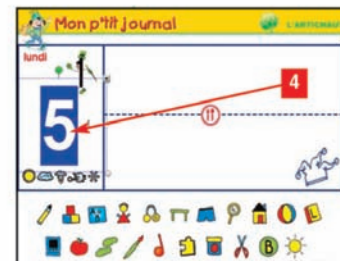

NOUVEAUTÉ

LES NOTES D'UTILISATION DU FICHIER

22 ACTIVITÉS DE TRILOLI

• Ces activités, spécifiques au fichier Notebook, viennent consolider les apprentissages faits lors de l'animation du *Calendrier Triloli*.

Ce titre est livré uniquement par courrier électronique.

- pour tableau **SMART**, logiciel **Notebook**

- pour tableau **Interwrite**, logiciel **WorkSpace**

Ce fichier vise à modéliser au tableau interactif numérique (TNI) l'utilisation du semainier de *Mon p'tit journal*. Il contient les images nécessaires à l'animation.

Ce matériel comprend :

- le semainier;
- chaque jour de la semaine scolaire;
- les pictogrammes;
- les chiffres;
- les notes d'utilisation du fichier;
- les liens avec les 3 compléments ci-dessous.

Item	Titre	ISBN	PRIX
128	SEMAINIER TRILOLI (SMART Notebook)	978-2-9229-9888-7	30,00 \$
129	SEMAINIER TRILOLI (Interwrite WorkSpace)	978-2-9229-9889-4	30,00 \$