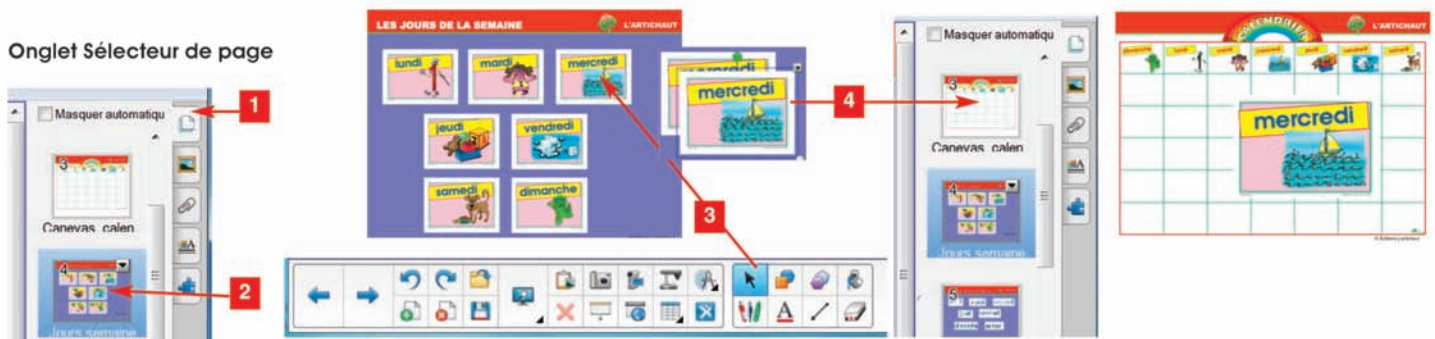

LES NOTES D'UTILISATION DU FICHIER

22 ACTIVITÉS DE TRILOLI

• Ces activités, spécifiques au fichier Notebook, viennent consolider les apprentissages faits lors de l'animation du *Calendrier Triloli*.